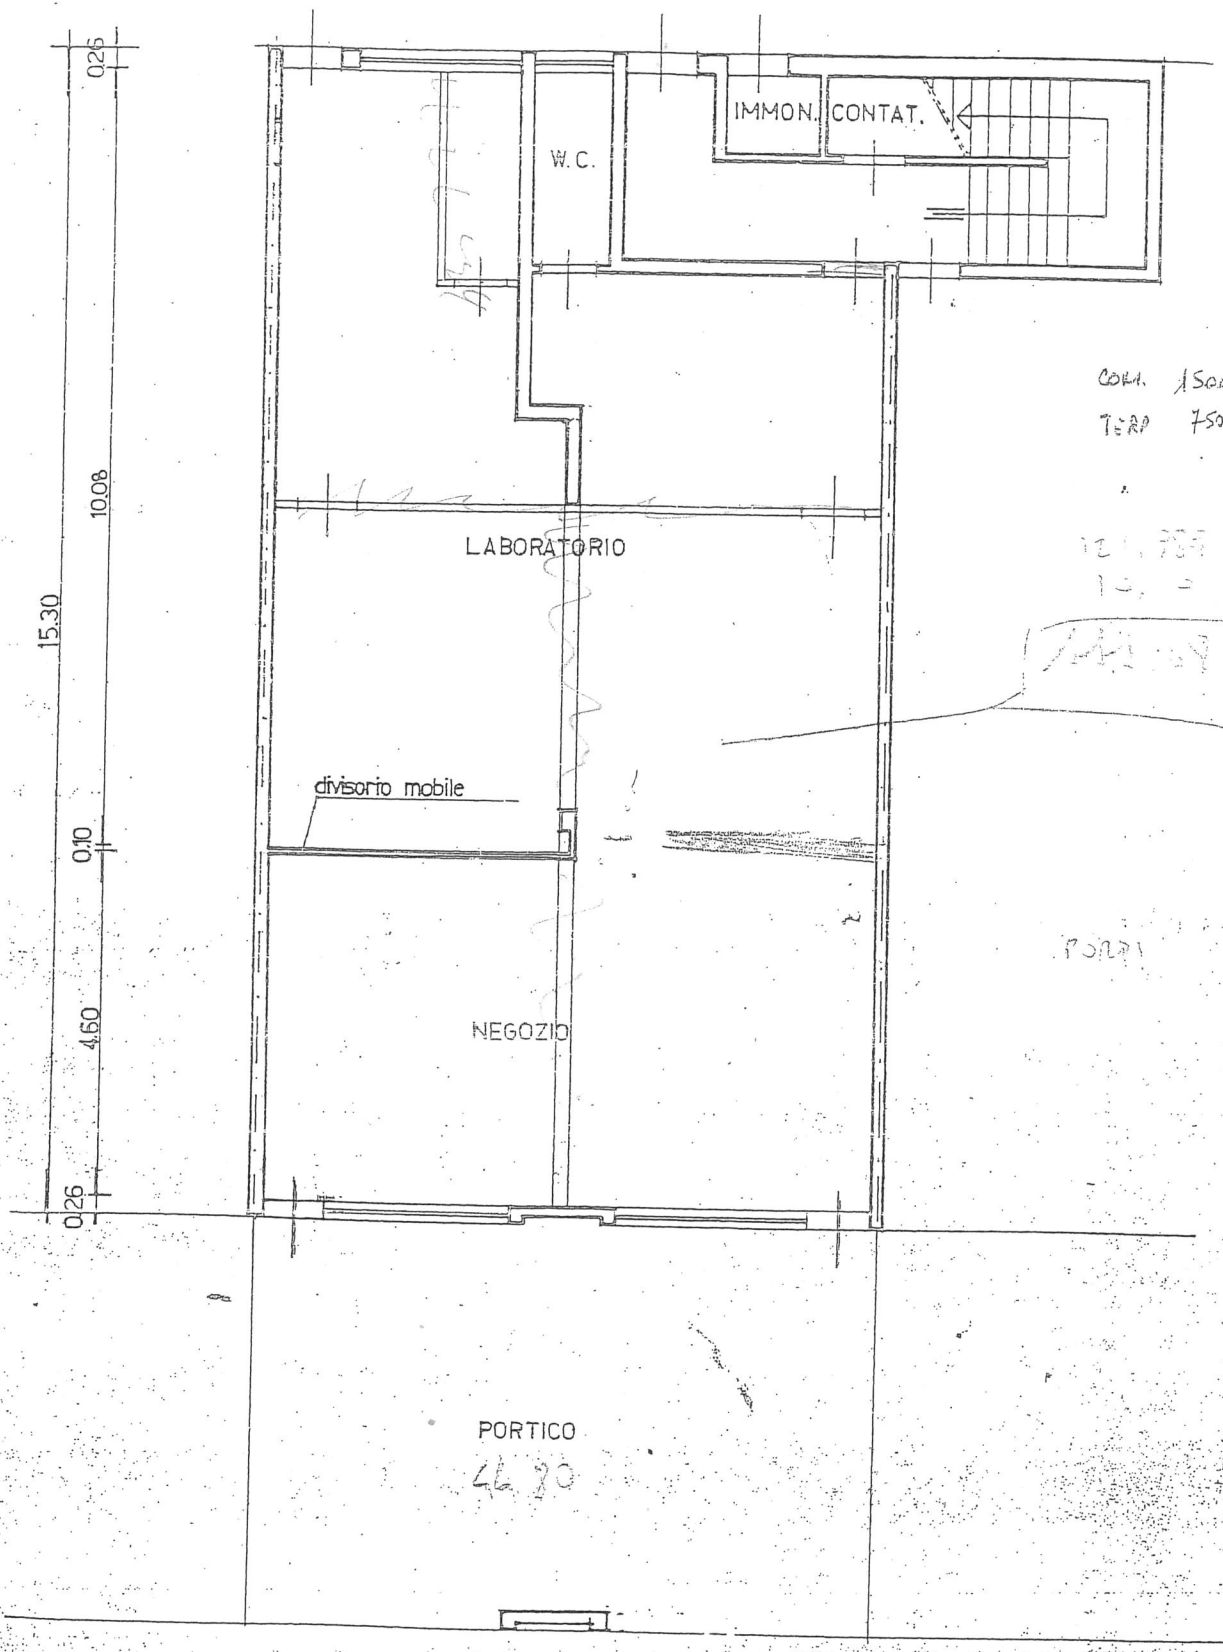

PIANTA PIANO TERRA h 3.20

COLLA 1509,00 mq 120
 TERZO 750,00 mq 45

121,789 -
 10, =

111,169

5017, =
 10110

PORTA

PORTICO
 46,80

CORSO GENOVA